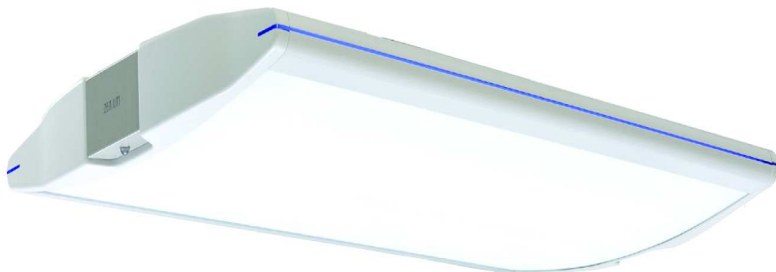

Prism Synchro

Deckenlampe

Zeniums neue LED-Tageslicht-Beleuchtung,
ein Werkzeug mit zahlreichen Facetten:
Hochleistungs LED-Beleuchtung mit Lichttherapie

- 2912 LEDs
- Abmessungen: 1494 x 630 x 40 mm
- Tageslicht-LEDs der neuesten Generation, der Normlichtart D65 konform
- Einstellung der gewünschten Lichtintensität von 2500 bis 4200 LUX
- Einstellung der gewünschten Farbtemperatur von 4500 bis 6500 K
- **Lichttherapie- und Antipolymerisierungsfunktion**
- Schlichtes Design mit anodisiertem Aluminium und rostfreiem Edelstahl

Wohlbefinden Dank Lichttherapie

Das Licht von Prism gewährleistet nicht nur Präzision beim ärztlichen Eingriff, sondern ist auch eine Quelle des körperlichen und geistigen Wohlbefindens. Langjährige wissenschaftliche Studien belegen, dass Menschen, die regelmäßig künstlichem Licht mit Tageslichtspektrum ausgesetzt sind ein erhöhtes allgemeines Wohlbefinden und eine erhöhte Vitalität empfinden - Prinzip der Lichttherapie.

Zur Aktivierung dieser Funktion dient die Taste Lichttherapie auf der Fernbedienung; jede Therapiesitzung ist auf 30 Minuten programmiert nach denen Prism diese Funktion automatisch beendet.

Aktionspreis:
nur **4.099,00 €**

Diese direkte und indirekte Beleuchtung wirkt müdigkeithemmend für den Behandler, und vermeidet die Schlagschattenbildung und die Blendung des Patienten. Die Hochleistungsleuchtstoffröhren sind mit elektronischen Vorschaltgeräten zur Sofortzündung ausgestattet, und strahlen ein Tageslicht mit einer Farbtemperatur von 6500 Kelvin bei einem Farbwiedergabeindex von über 90 % (Norm DIN 67505).

Alle Preise in € zzgl. der am Tag der Lieferung gültigen Mehrwertsteuer.

Lieferfähigkeit des Herstellers Voraussetzung.

Für Druckfehler keine Haftung – Irrtum vorbehalten.

Aktionspreise sind nicht mit anderen Aktionen kombinierbar.

Es gelten unsere Allgemeinen Geschäftsbedingungen.